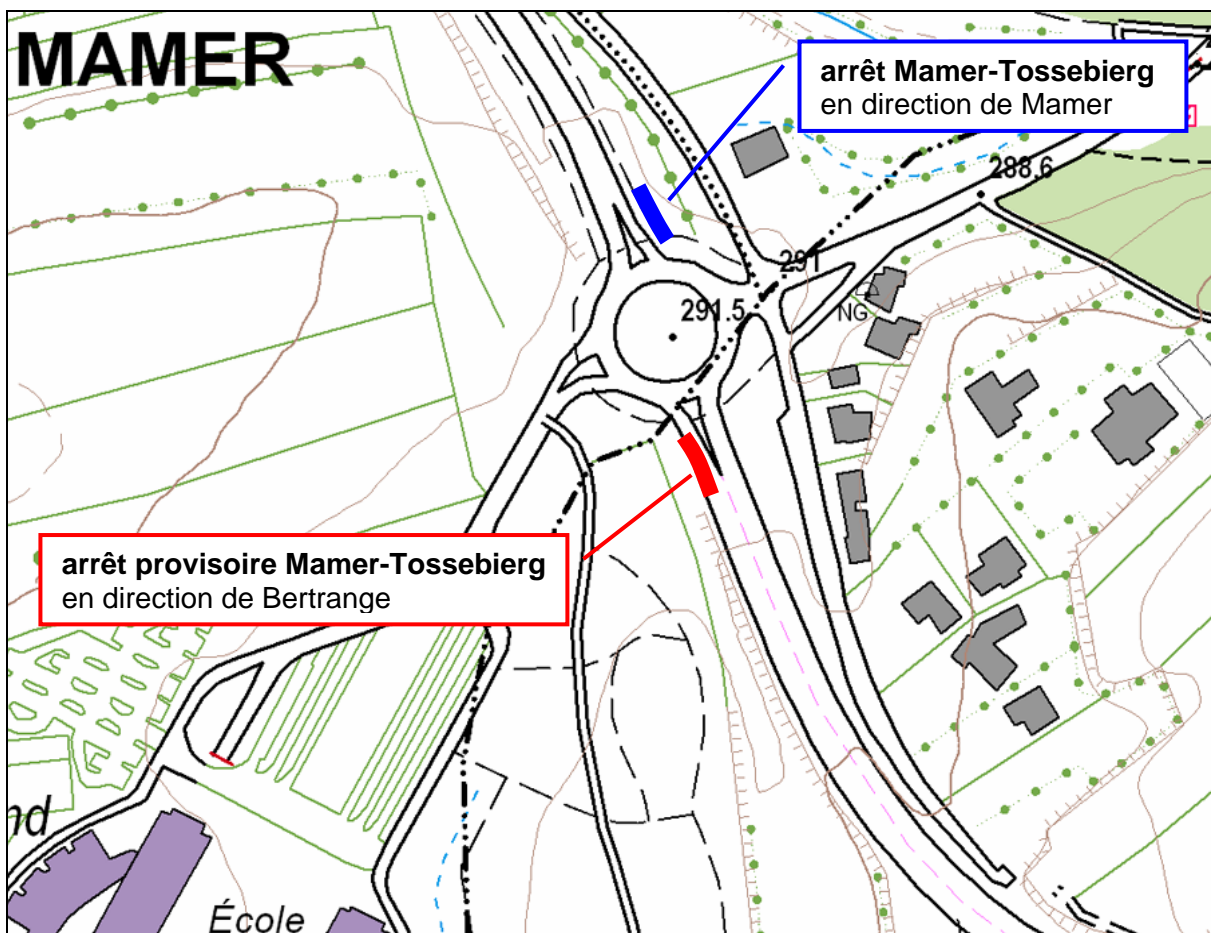

TELEGRAMME N°074 du 17.03.2011

Adresses: Gares de Luxembourg, Permanence, GRB, GRB1.
Ministère du Développement durable et des Infrastructures - Département des Transports, CdT.
Entreprise(s) de Transport RGTR: Koob, Rapide, Sales, Schandeler Keispelt, Schandeler Eischen.
Administration(s) Communale(s) de: Bertrange, Mamer.
Copie au Lycée Josy Barthel à Mamer pour information.

Concerne: Ligne 218 Luxembourg - Sélange - Luxembourg
Ligne 222 Kirchberg - Luxembourg - Steinfort
Ligne 240 Luxembourg - Clemency
Ligne 248 Luxembourg - Eischen
Ligne 250 Luxembourg - Steinfort - Redange
Ligne 255 Luxembourg - Septfontaines
Ligne 260 Luxembourg - Keispelt

En raison des travaux routiers concernant la construction d'un accès à la nouvelle École Européenne à Mamer/Bertrange, l'arrêt **Mamer-Tosseberg** pour la direction vers Bertrange sera déplacé provisoirement:

➤ à partir du lundi 28 mars 2011 jusque +/- septembre 2012.

Les courses d'autobus concernées pour la direction vers Bertrange desserviront l'arrêt provisoire aménagé en aval du rond-point.

REMARQUE: La ligne 240 desservira également l'arrêt Mamer-Gaaschtberg pendant les travaux.